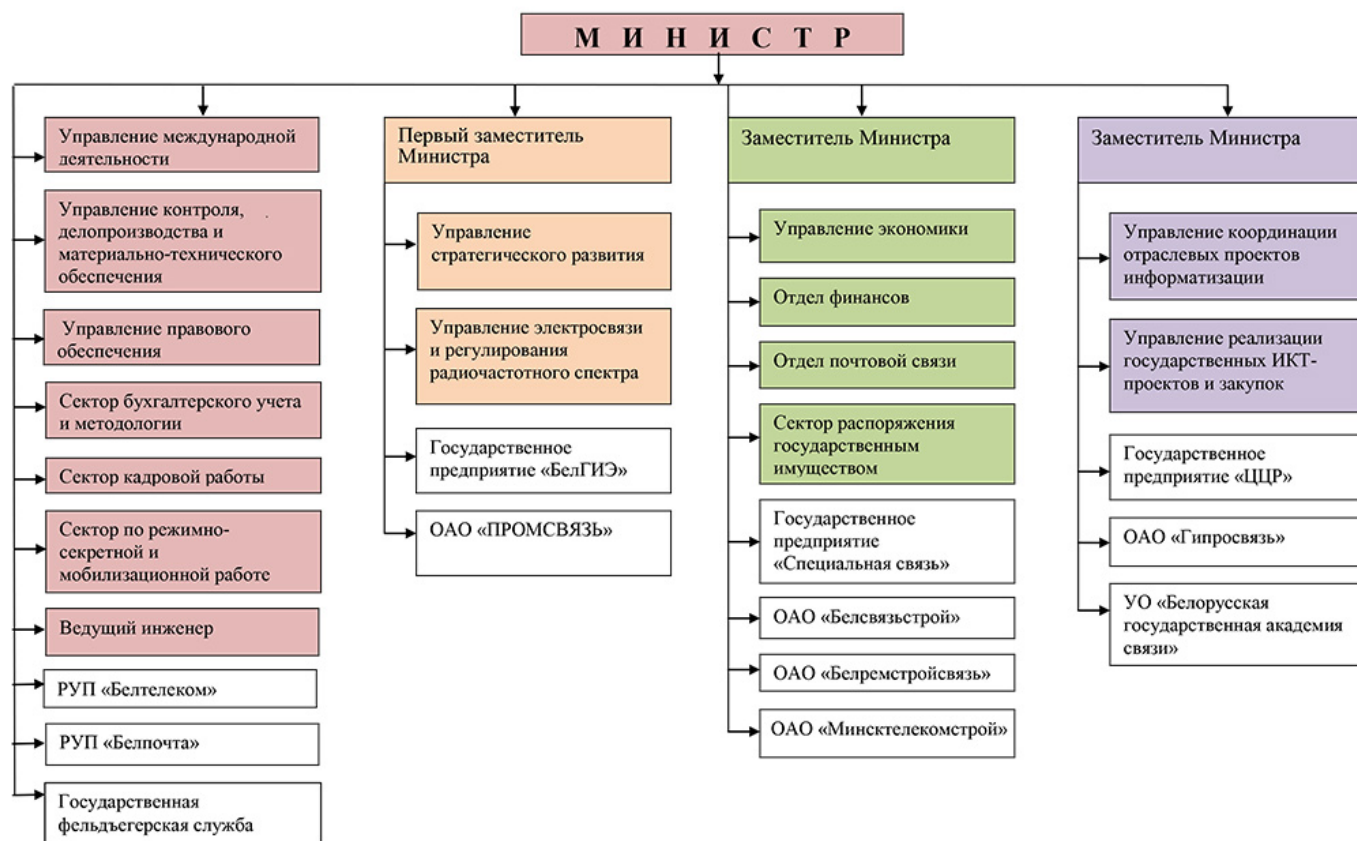

## Структура управления

Схема управления Минсвязи

Source URL: <https://www.mpt.gov.by/node/46>