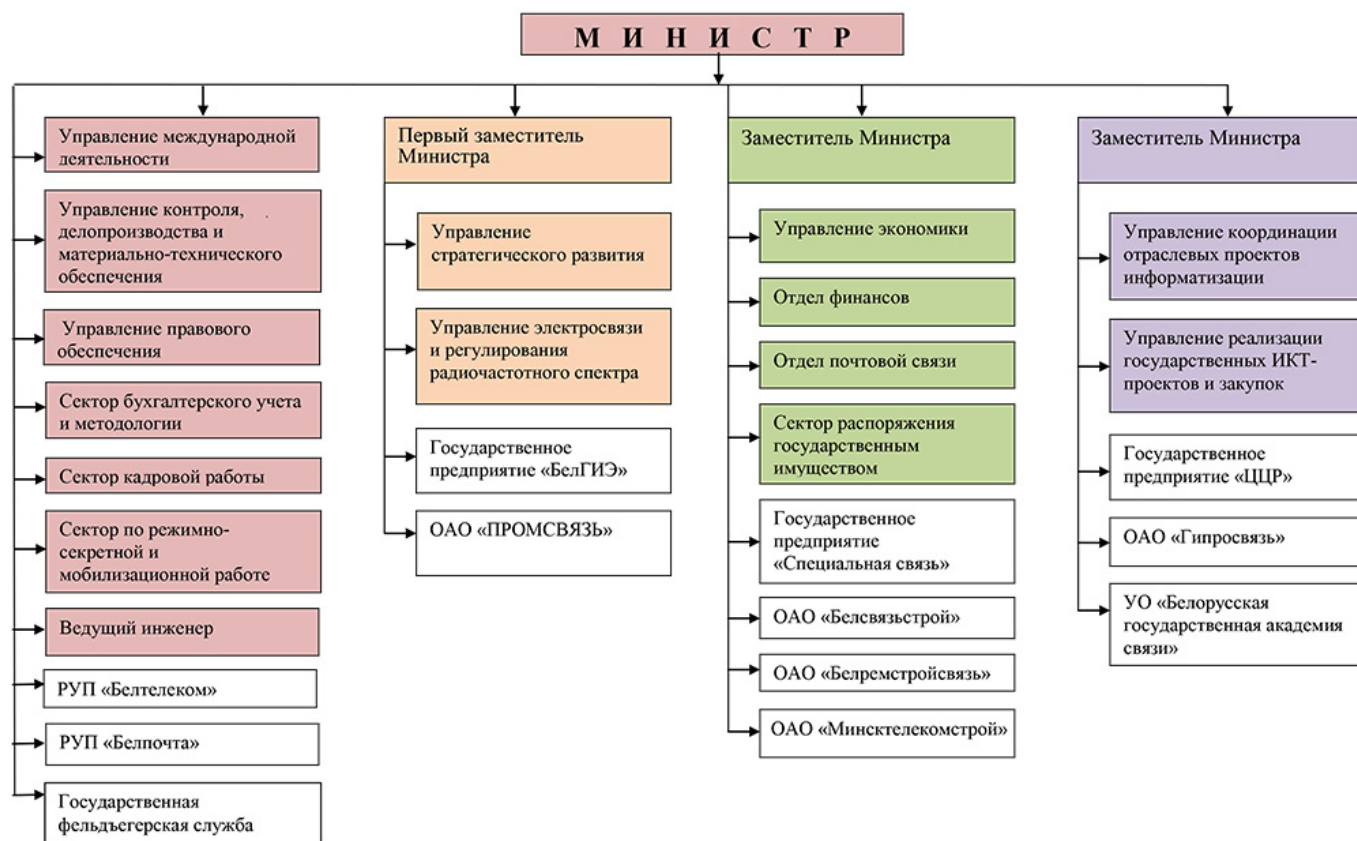

Структура управления

Схема управления Минсвязи

Source URL: <https://www.mpt.gov.by/node/46>