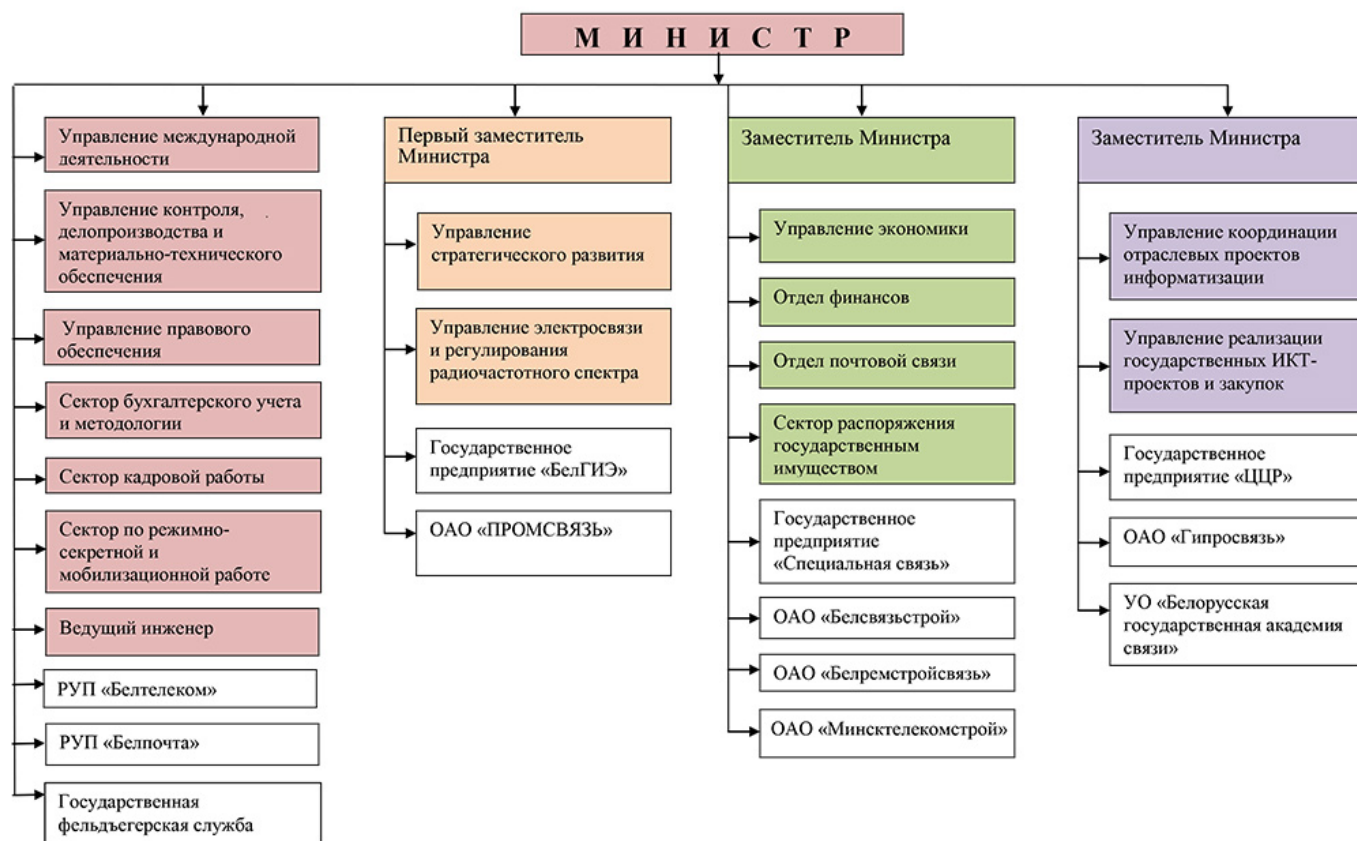

Структура управления

Схема управления Минсвязи

Source URL: <https://www.mpt.gov.by/struktura-upravleniya>